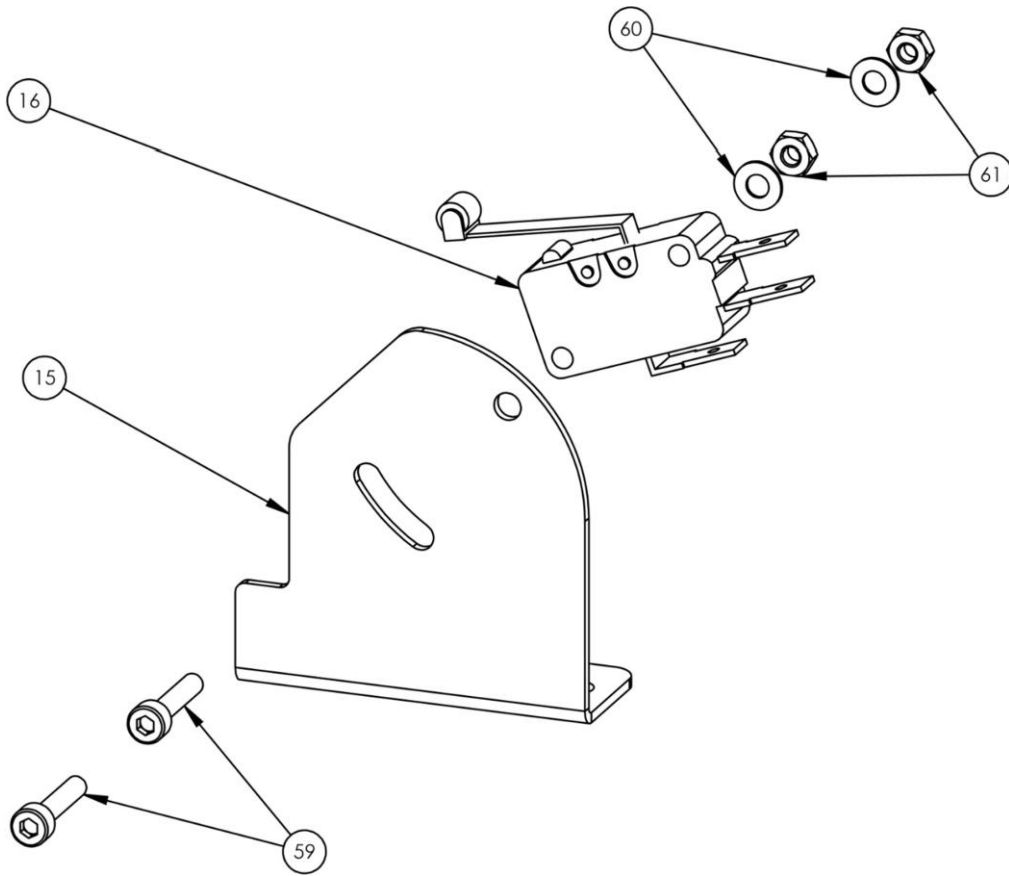

SPIRAL DOUGH KNEADER - Exploded view - Microswitch

SPIRAL DOUGH KNEADER - Parts list - Microswitch

Pos.	Code	Item	Description	V	W&T	Ref.	Notes	S/N break
15	ODF244	CIL00115	LID MICROSWITCH BRACKET					
16	ODF203	CIL00113	MICROSWITCH D3V	X				
59	ODF230	BIL00015	SOCKET HEAD SCREW M3x16A2					
60	OD5620	BIL00043	FLAT WASHER 3 x 7 x 0.5					
61	033987	BIL00016	NUT M3 A2