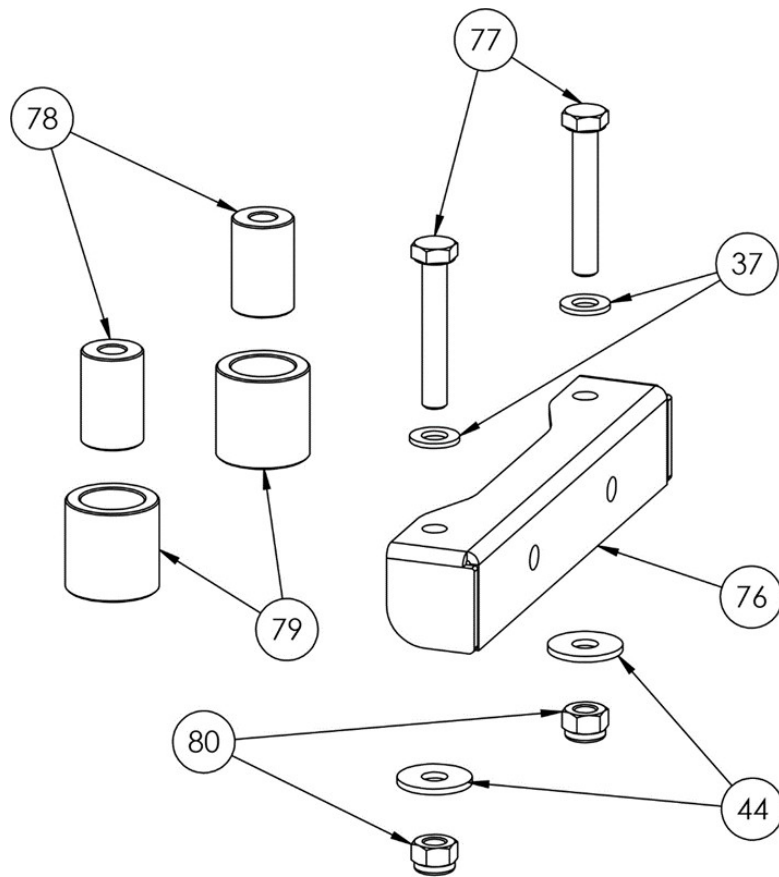

SPIRAL DOUGH KNEADER - Exploded view - Lid

SPIRAL DOUGH KNEADER - Parts list - Lid

Pos.	Code	Item	Description	V	W&T	Ref.	Notes	S/N break
18	ODF287	CIL00070	LID SHAFT					
19	ODF206	CIL00038	MICROSWITCH HUB					
21	ODF288	CIL00035	LID L42					
51	OD2320	BIL00019	POINT GRUB SCREW M6 x 8 ZN					
52	OD2109	BIL00018	POINT GRUB SCREW M5 x 8 ZN					

SPIRAL DOUGH KNEADER - Exploded view - Tensioner

SPIRAL DOUGH KNEADER - Parts list - Tensioner

Pos.	Code	Item	Description	V	W&T	Ref.	Notes	S/N break
55	0D0537	BIL00013	HEX HEAD SCREW M5 x 10 ZN					
56	0D0500	BIL00010	SELF-LOCKING NUT M5 ZN					

SPIRAL DOUGH KNEADER - Exploded view - Microswitch

SPIRAL DOUGH KNEADER - Parts list - Microswitch

Pos.	Code	Item	Description	V	W&T	Ref.	Notes	S/N break
15	ODF244	CIL00115	LID MICROSWITCH BRACKET					
16	ODF203	CIL00113	MICROSWITCH D3V	X				
59	ODF230	BIL00015	SOCKET HEAD SCREW M3x16A2					
60	OD5620	BIL00043	FLAT WASHER 3 x 7 x 0.5					
61	033987	BIL00016	NUT M3 A2					

SPIRAL DOUGH KNEADER - Parts list - Bowl rolls support

Pos.	Code	Item	Description	V	W&T	Ref.	Notes	S/N break
37	0KQ524	BIL00035	FLAT WASHER 8 ZN					
44	0D0630	BIL00036	FLAT WASHER 8 x 24 ZN					
76	0DF264	CIL00131	BOWL ROLLS SUPPORT					
77	0D3488	BIL00051	TE SCREW M8 x 50 ZN					
78	0DF265	CIL00133	GV ROLLER BUSH D20 x 31					
79	0DF266	CIL00132	BOWL GUIDE ROLLERD					
80	0D0641	BIL00050	SELF BLOCKING NUT M8 ZN					